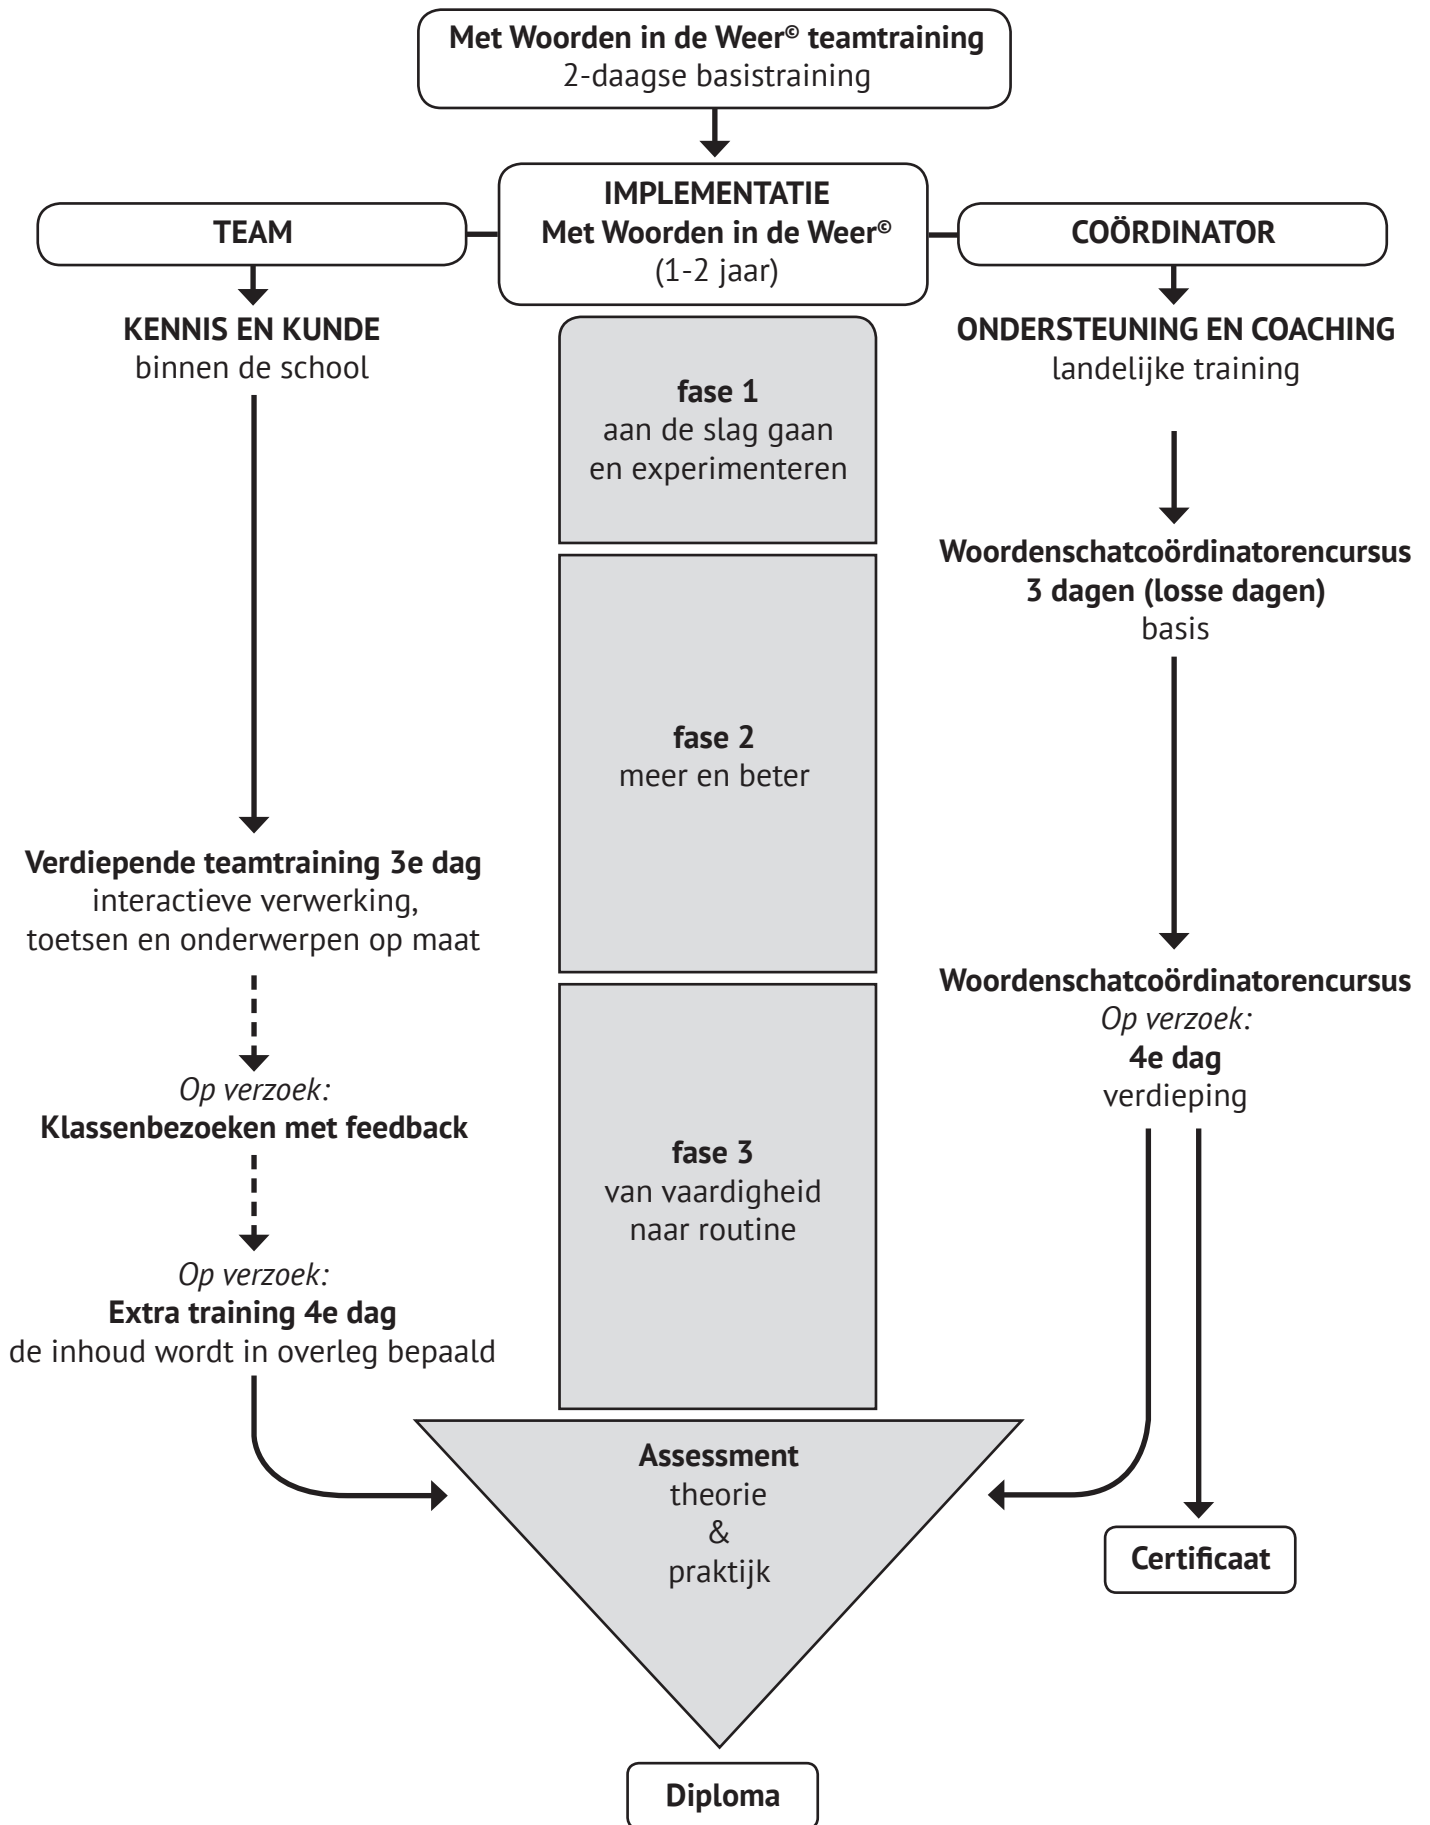

Met Woorden in de Weer[®] trainingenoverzicht

NB. Voor nieuwe leerkrachten of leerkrachten die niet aanwezig waren bij de 2-daagse basis teamtraining wordt 2x per jaar een landelijke **inhaaltraining** georganiseerd.